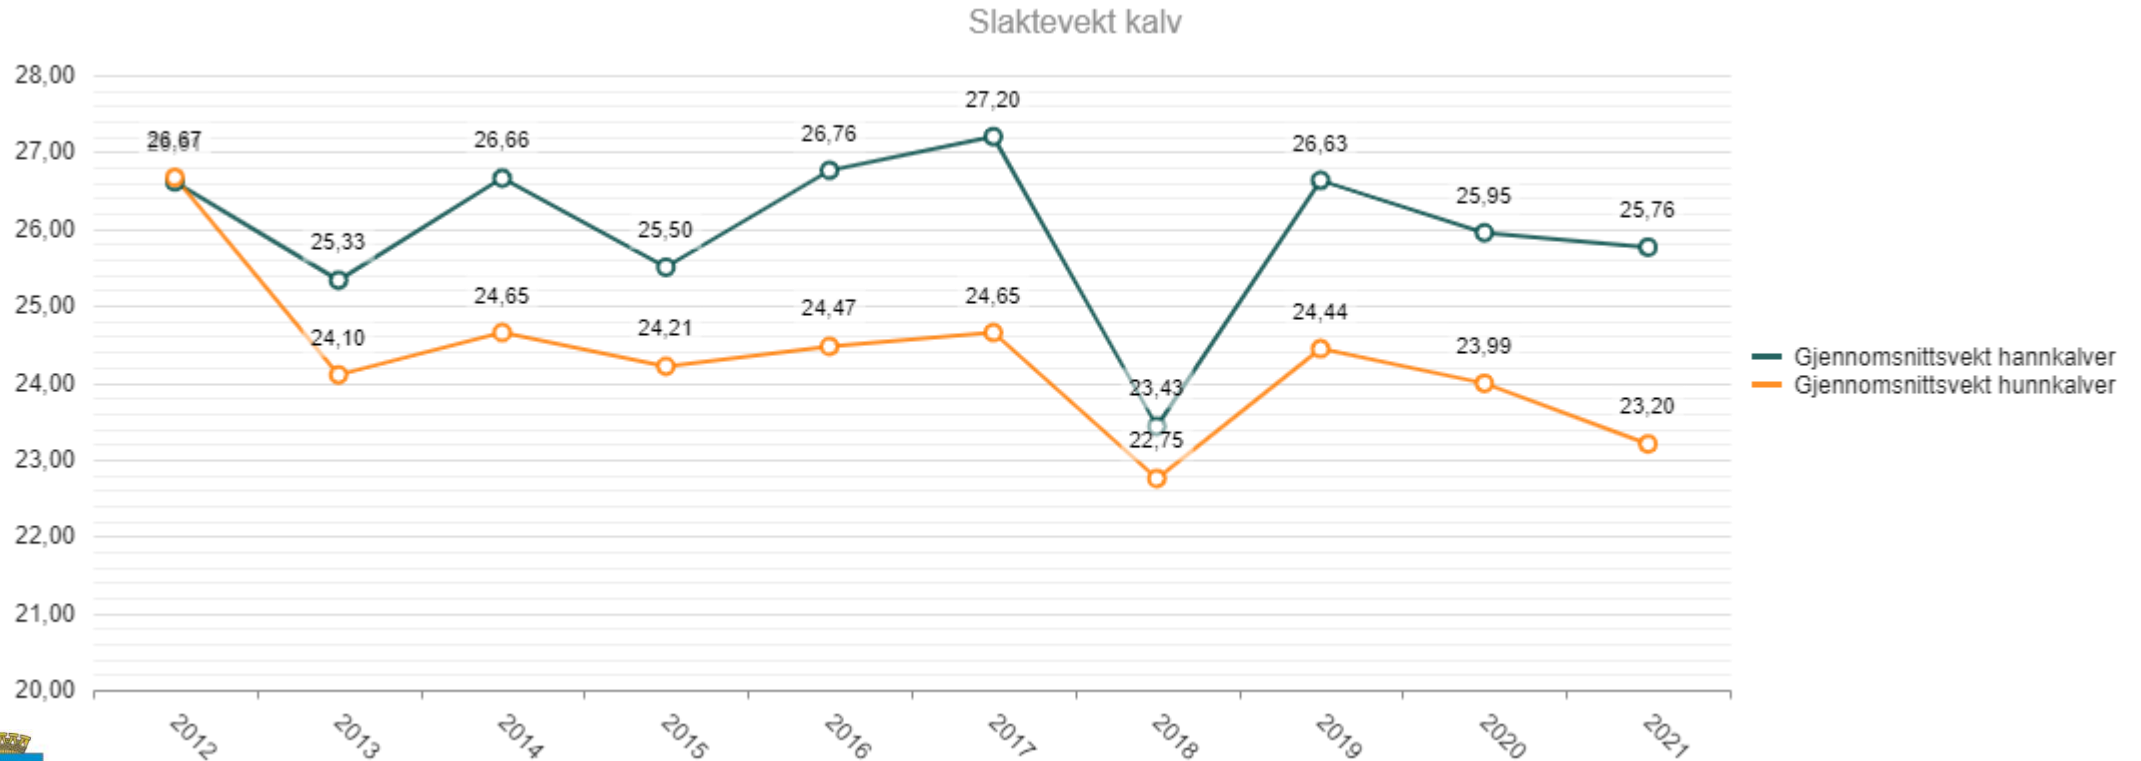

Avskyting hjort Molde kommune 2012 - 2021

Jaktår	Felte hannkalver	Felte hunnkalver	Felte 1-åringe hanner	Felte 1-åringe hunner	Felte eldre hanner	Felte eldre hunner	Tildelt totalt	Felte totalt	Fellingsprosent
2012	84	95	99	79	120	143	547	620	
2013	98	95	134	75	124	149	1083	675	62
2014	96	72	116	83	127	121	1043	615	59
2015	96	80	124	80	125	130	1026	635	62
2016	94	102	142	115	143	129	1025	725	71
2017	109	103	156	113	170	160	1078	811	75
2018	145	151	155	163	171	217	1308	1002	77
2019	163	180	163	147	181	275	1519	1109	73
2020	194	182	184	162	173	250	1549	1145	74
2021	162	163	148	136	182	245	1573	1036	66

Hjort slaktevekt kalv 2012 - 2021