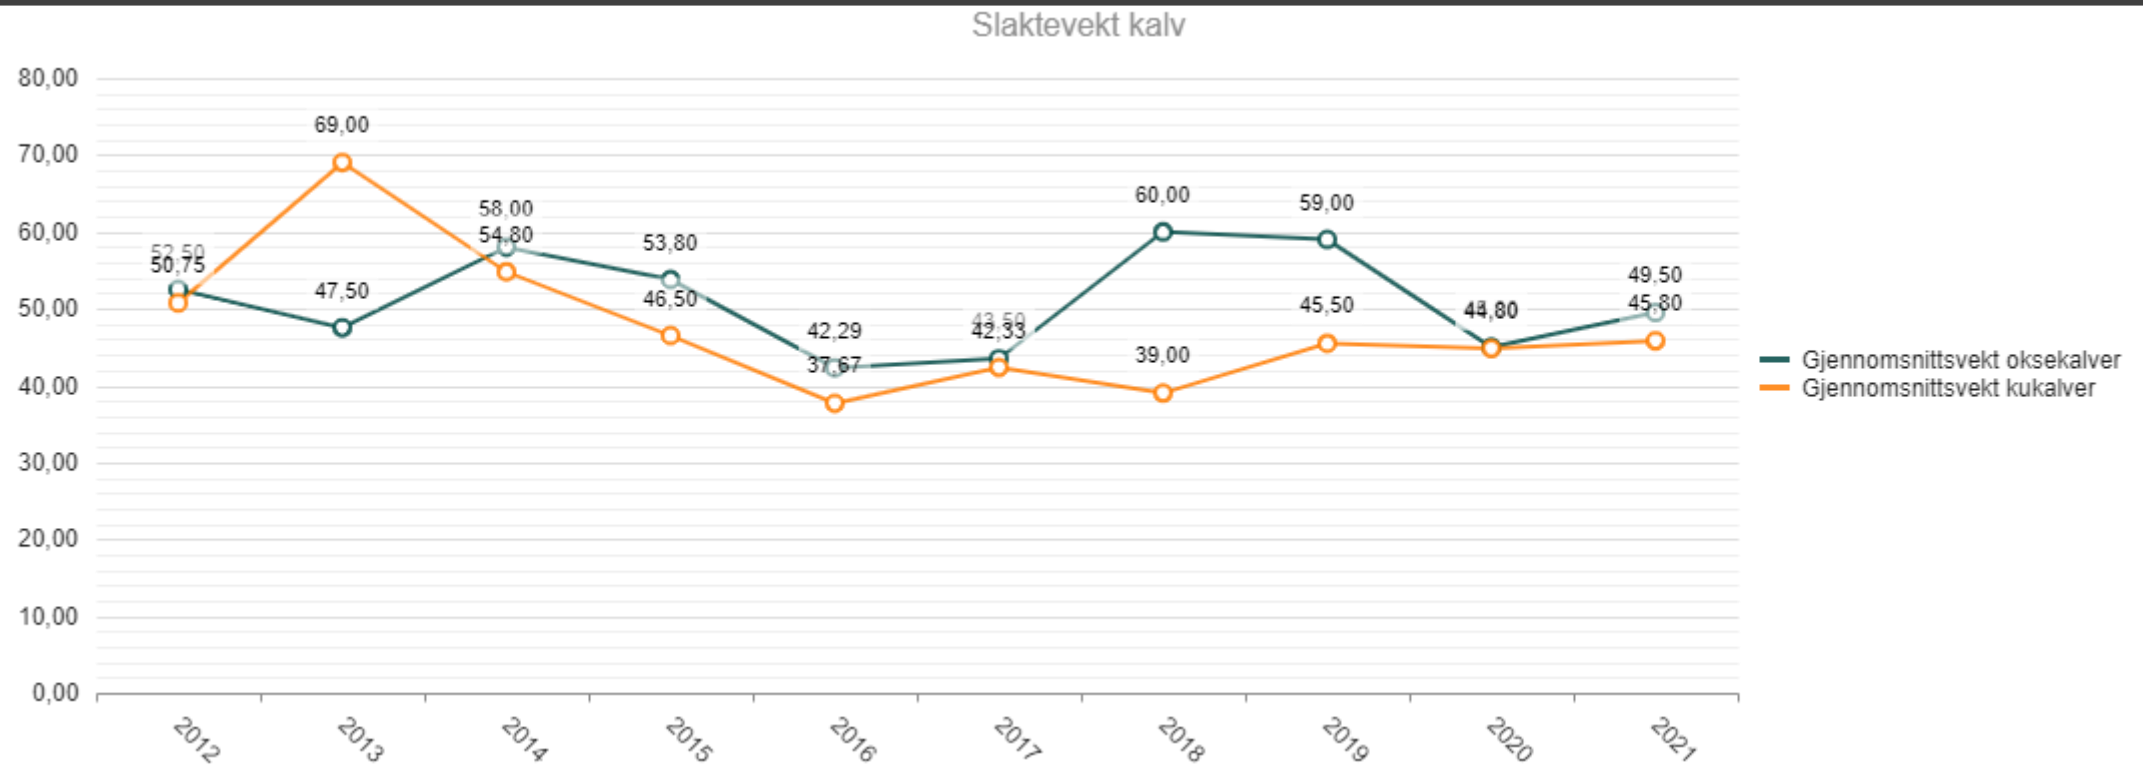

Viltforvaltning Molde kommune 2021

Felte hjortevilt 2021

	Hjort	Elg	Rådyr
Nesset	492	16	78
Midsund	222	0	53
Molde	322	16	101
Sum	1036	32	232

Avskyting elg Molde kommune 2012 - 2021

Jaktår	Felte hannkalver	Felte hunnkalver	Felte 1-årige hanner	Felte 1-årige hunner	Felte eldre hanner	Felte eldre hunner	Tildelt totalt	Felte totalt	Fellingsprosent
2012	6	6	8	2	6	6	82	34	41
2013	5	4	6	6	8	5	83	34	41
2014	5	7	1	4	10	6	84	33	39
2015	8	5	5	4	10	11	84	43	51
2016	7	6	2	6	9	4	83	34	41
2017	5	4	7	2	8	10	90	36	40
2018	9	7	9	6	10	3	92	44	48
2019	10	11	8	2	11	9	100	51	51
2020	5	8	10	3	15	11	100	52	52
2021	4	5	3	3	9	8	104	32	31

Elg slaktevekt kalv 2012 - 2021

Elg slaktevekt ungdyr 2012 - 2021

Avskyting hjort Molde kommune 2012 - 2021

Jaktår	Felte hannkalver	Felte hunnkalver	Felte 1-åringe hanner	Felte 1-åringe hunner	Felte eldre hanner	Felte eldre hunner	Tildelt totalt	Felte totalt	Fellingsprosent
2012	84	95	99	79	120	143	547	620	
2013	98	95	134	75	124	149	1083	675	62
2014	96	72	116	83	127	121	1043	615	59
2015	96	80	124	80	125	130	1026	635	62
2016	94	102	142	115	143	129	1025	725	71
2017	109	103	156	113	170	160	1078	811	75
2018	145	151	155	163	171	217	1308	1002	77
2019	163	180	163	147	181	275	1519	1109	73
2020	194	182	184	162	173	250	1549	1145	74
2021	162	163	148	136	182	245	1573	1036	66