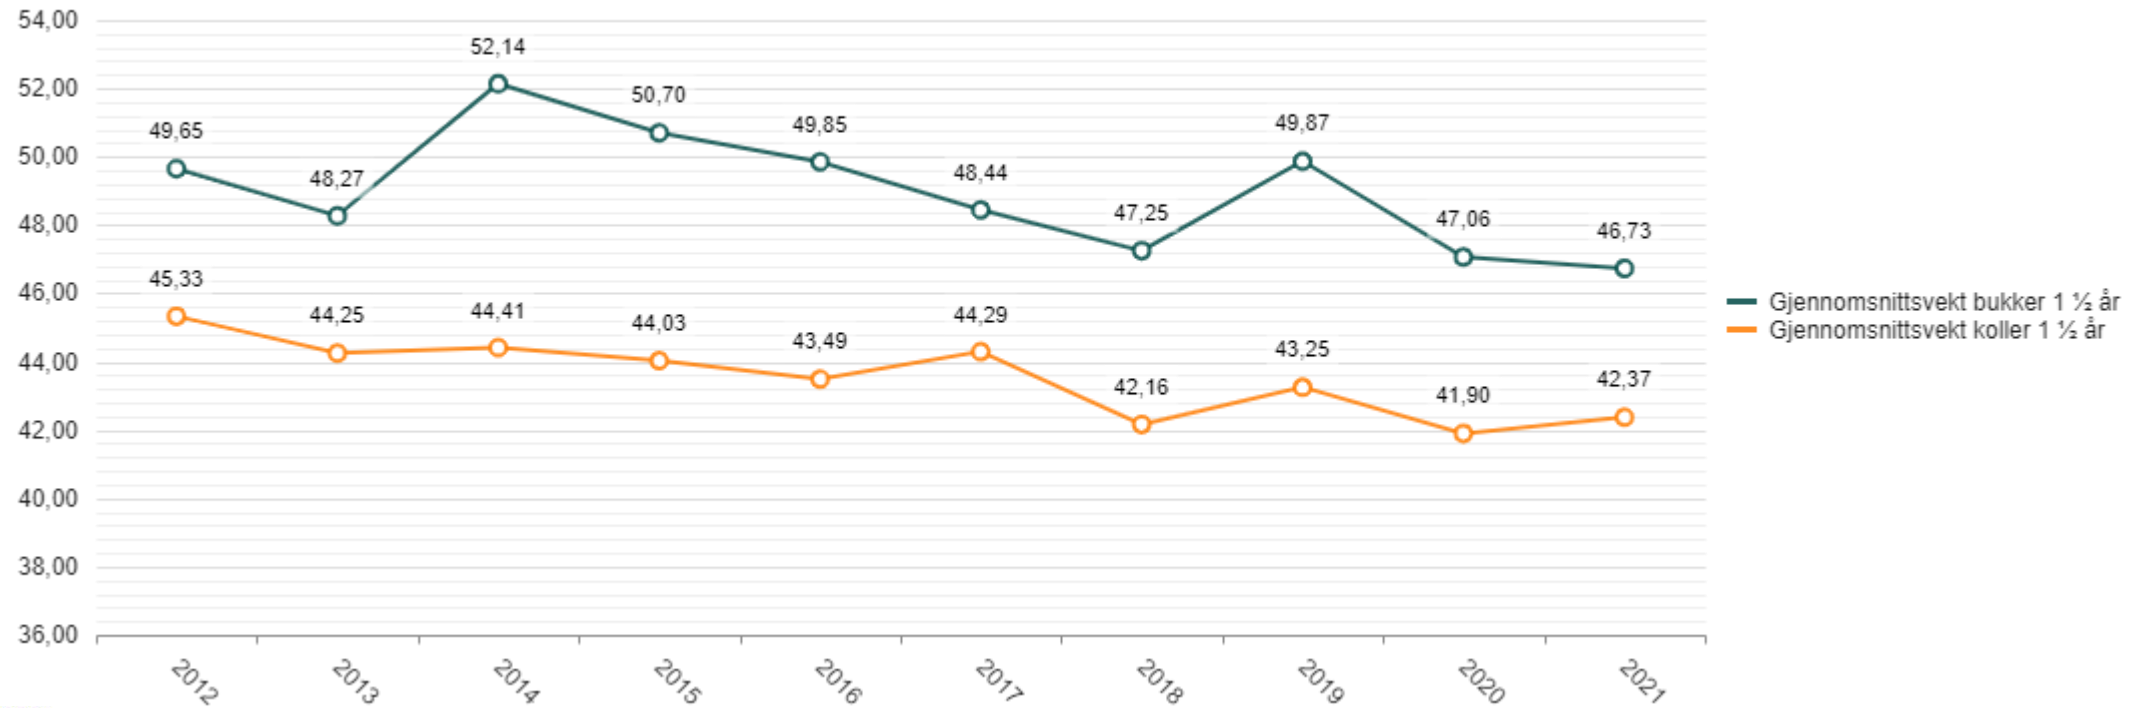

Hjort slaktevekt ungdyr 2012 - 2021

Slaktevekt dyr 1 ½ år

Avskyting rådyr Molde kommune 2012-2021

JAKTÅR	FELTE HANNKALVER	FELTE HUNNKALVER	FELTE ELDRE HANNER	FELTE ELDRE HUNNER	FELTE TOTALT
2012	18	19	96	45	178
2013	28	23	118	64	233
2014	32	27	86	51	196
2015	18	24	97	37	176
2016	26	23	98	65	212
2017	30	24	115	45	214
2018	36	32	107	42	217
2019	28	25	138	64	255
2020	41	23	142	68	274
2021	29	26	116	61	232