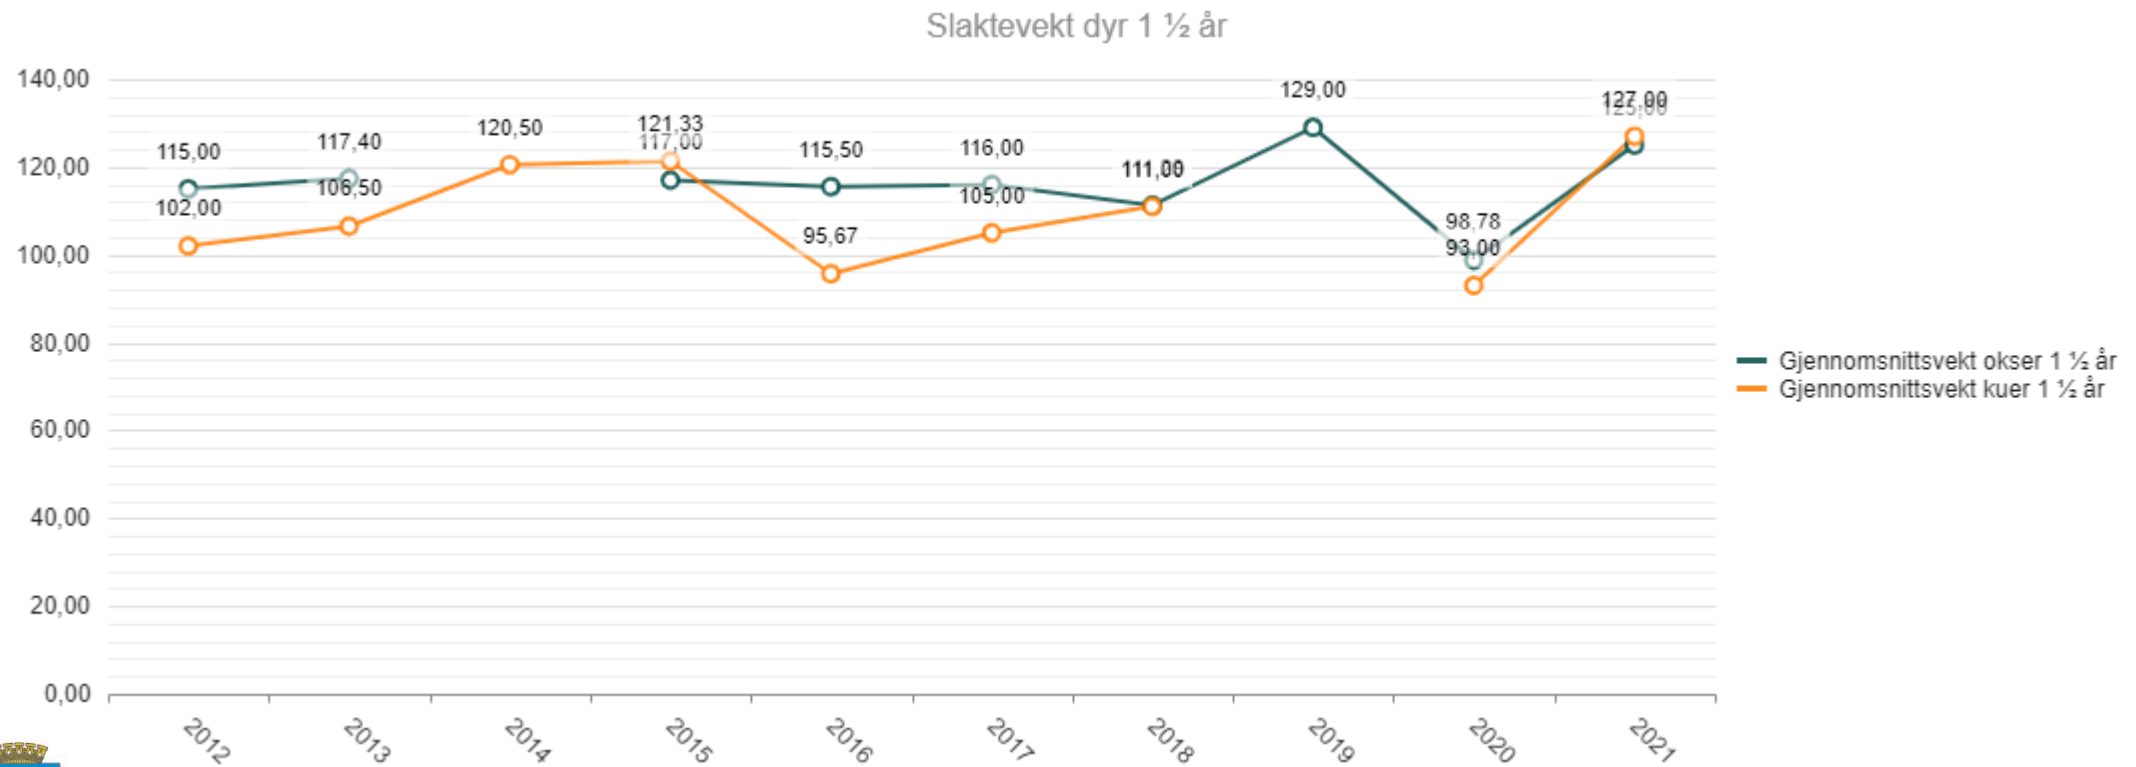

Viltforvaltning Molde kommune 2021

Felte hjortevilt 2021

	Hjort	Elg	Rådyr
Nesset	492	16	78
Midsund	222	0	53
Molde	322	16	101
Sum	1036	32	232

Avskyting elg Molde kommune 2012 - 2021

Jaktår	Felte hannkalver	Felte hunnkalver	Felte 1-årige hanner	Felte 1-årige hunner	Felte eldre hanner	Felte eldre hunner	Tildelt totalt	Felte totalt	Fellingsprosent
2012	6	6	8	2	6	6	82	34	41
2013	5	4	6	6	8	5	83	34	41
2014	5	7	1	4	10	6	84	33	39
2015	8	5	5	4	10	11	84	43	51
2016	7	6	2	6	9	4	83	34	41
2017	5	4	7	2	8	10	90	36	40
2018	9	7	9	6	10	3	92	44	48
2019	10	11	8	2	11	9	100	51	51
2020	5	8	10	3	15	11	100	52	52
2021	4	5	3	3	9	8	104	32	31

Elg slaktevekt kalv 2012 - 2021

Elg slaktevekt ungdyr 2012 - 2021

Avskyting hjort Molde kommune 2012 - 2021

Jaktår	Felte hannkalver	Felte hunnkalver	Felte 1-åringe hanner	Felte 1-åringe hunner	Felte eldre hanner	Felte eldre hunner	Tildelt totalt	Felte totalt	Fellingsprosent
2012	84	95	99	79	120	143	547	620	
2013	98	95	134	75	124	149	1083	675	62
2014	96	72	116	83	127	121	1043	615	59
2015	96	80	124	80	125	130	1026	635	62
2016	94	102	142	115	143	129	1025	725	71
2017	109	103	156	113	170	160	1078	811	75
2018	145	151	155	163	171	217	1308	1002	77
2019	163	180	163	147	181	275	1519	1109	73
2020	194	182	184	162	173	250	1549	1145	74
2021	162	163	148	136	182	245	1573	1036	66