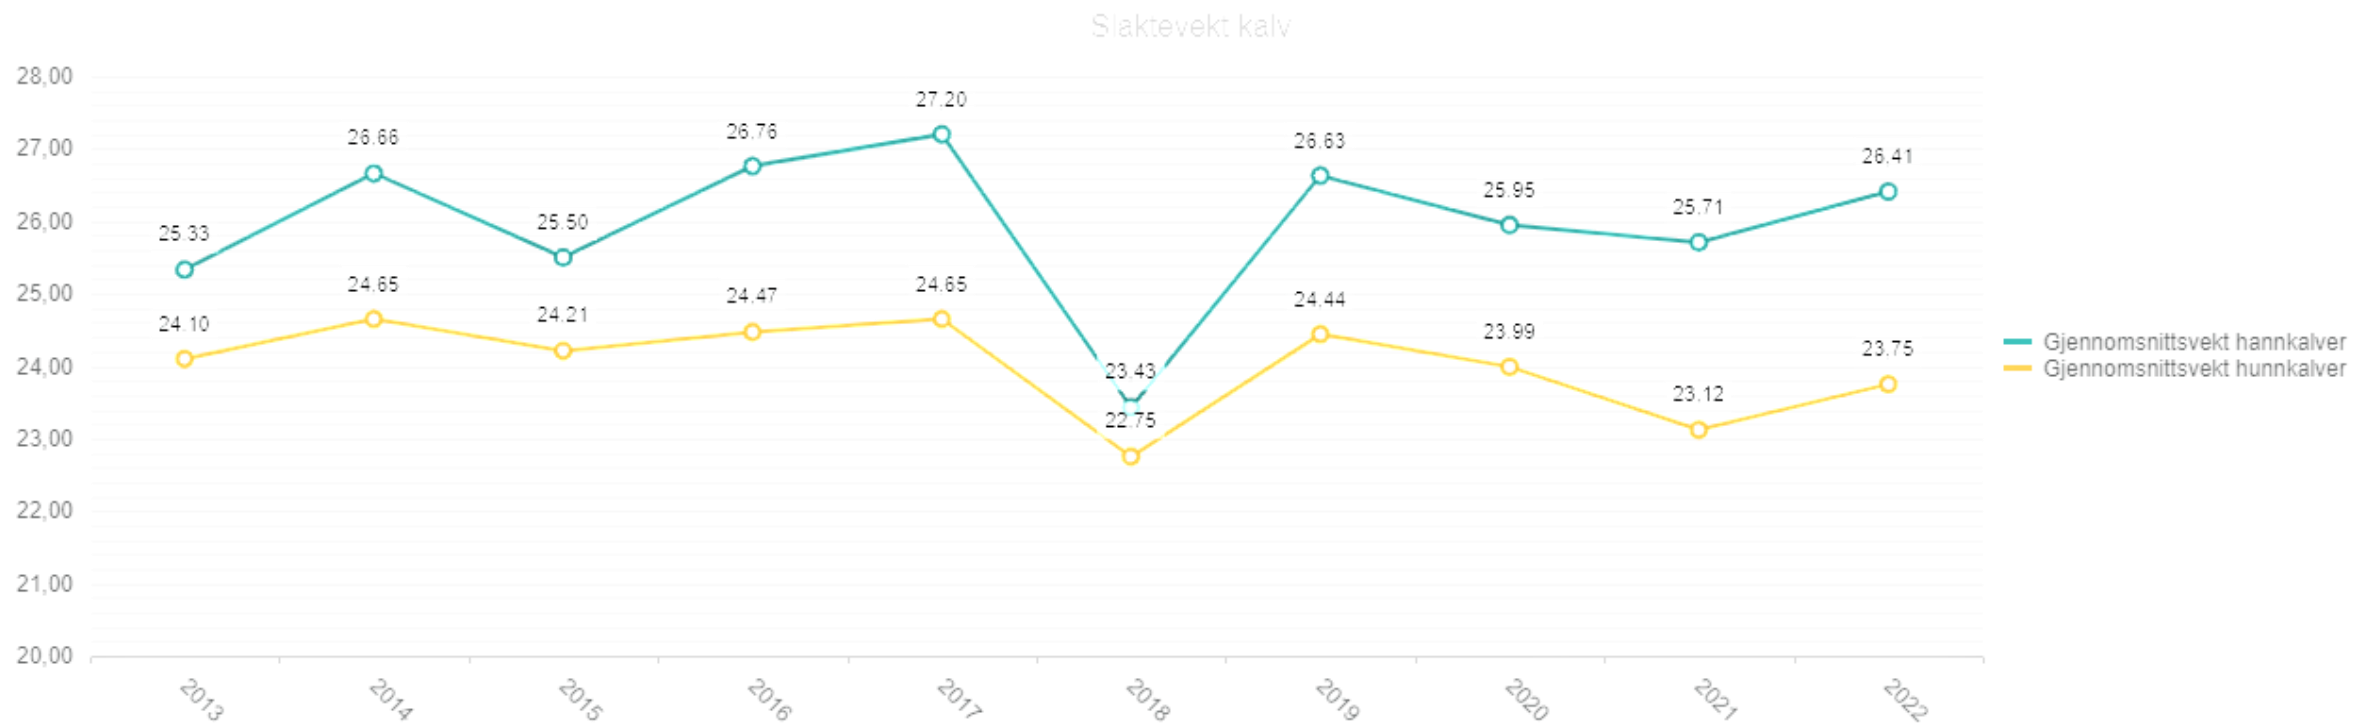

Hjort slaktevekt kalv 2013 - 2022

Type/År	2013	2014	2015	2016	2017	2018	2019	2020	2021	2022
Hannkalv	25,33	26,66	25,50	26,76	27,20	23,43	26,63	25,95	25,71	26,41
Hunnkalv	24,10	24,65	24,41	24,47	24,65	22,75	24,44	23,99	23,12	23,75