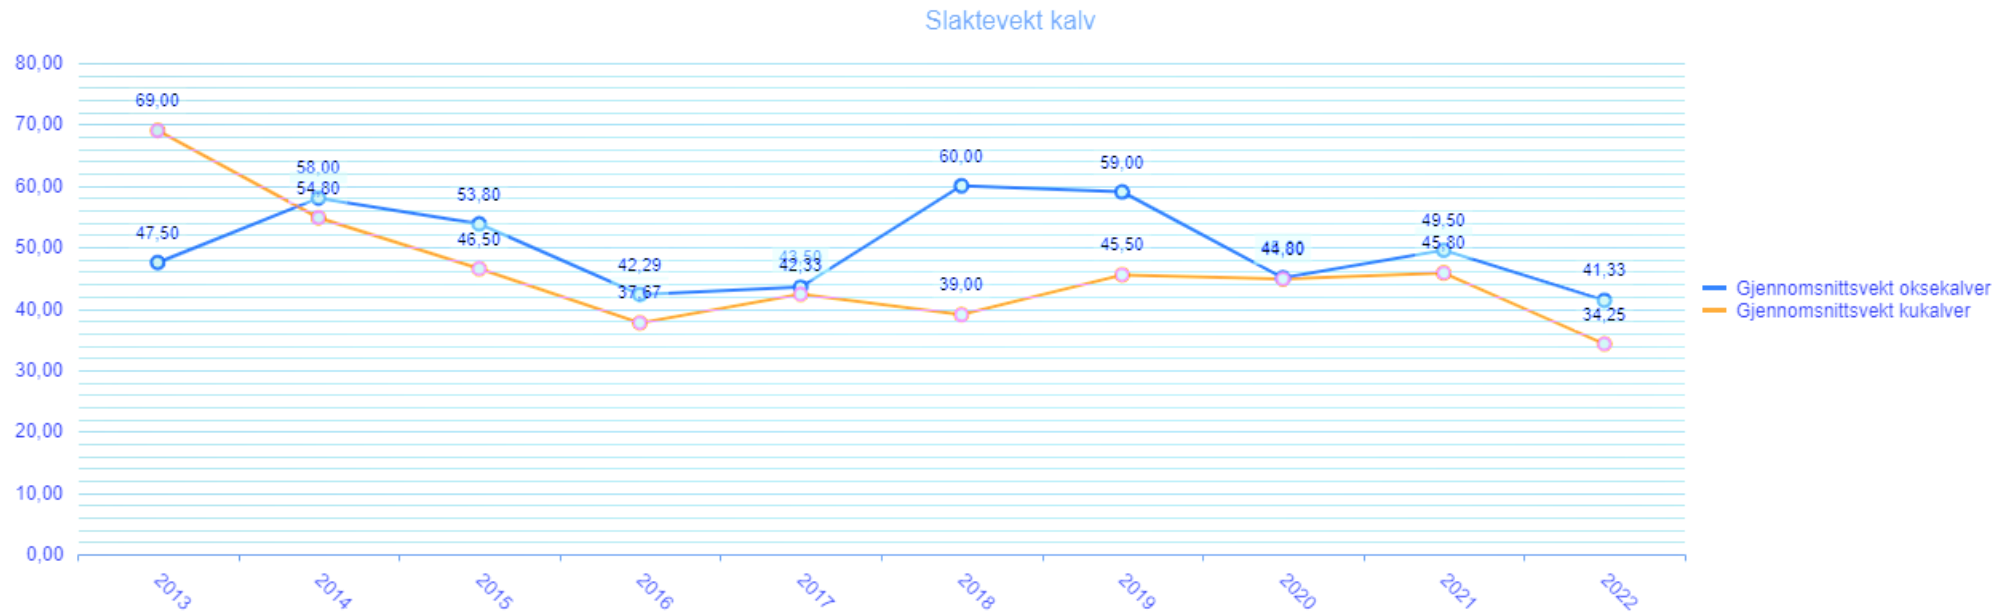

# Felte hjortevilt 2022

Sted	Hjort	Elg	Rådyr
Neset	404	18	58
Midsund	131	0	38
Molde	268	12	100
Sum	803	30	196

# Avskyting elg Molde kommune 2013 - 2022

Jaktår	Felte hannkalver	Felte hunnkalver	Felte 1-årige hanner	Felte 1-årige hunner	Felte eldre hanner	Felte eldre hunner	Tildelt totalt	Felte totalt	Fellingsprosent
2013	5	4	6	6	8	5	83	34	41
2014	5	7	1	4	10	6	84	33	39
2015	8	5	5	4	10	11	84	43	51
2016	7	6	2	6	9	4	83	34	41
2017	5	4	7	2	8	10	90	36	40
2018	9	7	9	6	10	3	92	44	48
2019	10	11	8	2	11	9	100	51	51
2020	5	8	10	3	15	11	100	52	52
2021	4	5	3	3	9	8	104	32	31
2022	8	4	3	0	10	5	102	30	30

# Elg slaktevekt kalv 2013 - 2022

Type/År	2013	2014	2015	2016	2017	2018	2019	2020	2021	2022
<b>Oksekalv</b>	47,50	58,00	53,80	42,29	43,50	60,00	59,00	45,00	49,50	41,33
<b>Kukulv</b>	69,00	54,50	46,50	37,67	42,33	39,00	45,50	44,80	45,80	34,25