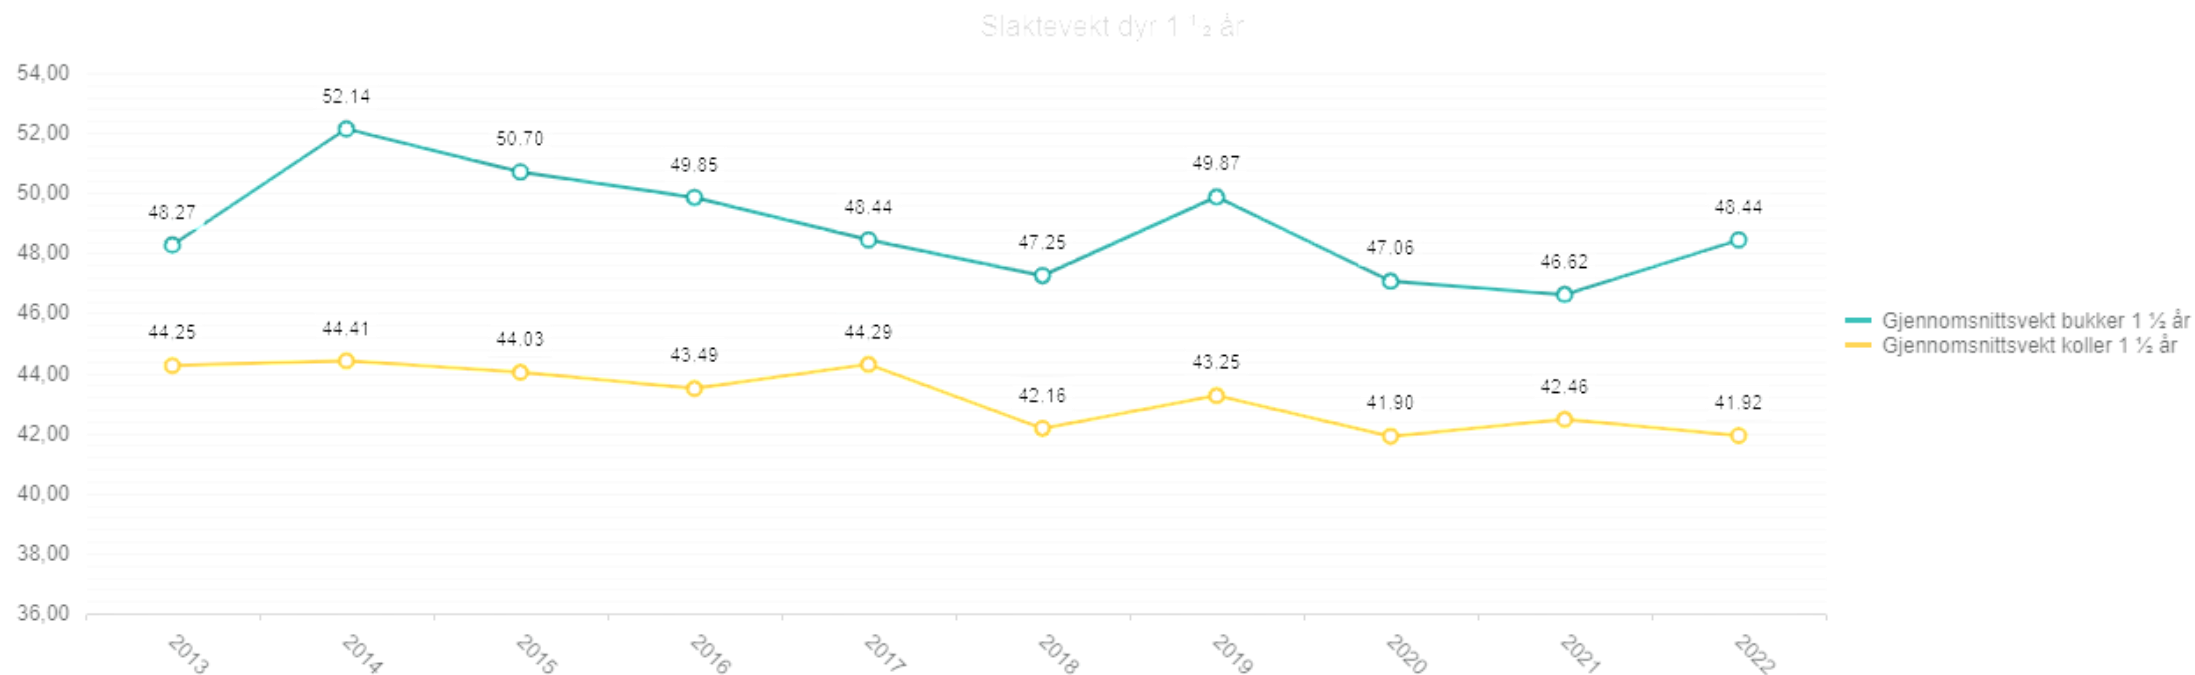

Hjort slaktevekt ungdyr 2013 - 2022

Type/År	2013	2014	2015	2016	2017	2018	2019	2020	2021	2022
Bukker 1,5 år	48,27	52,14	50,70	49,85	48,44	47,25	49,87	47,06	46,62	48,44
Koller 1,5 år	44,25	44,41	44,03	43,49	44,29	42,16	43,25	41,90	42,46	41,92